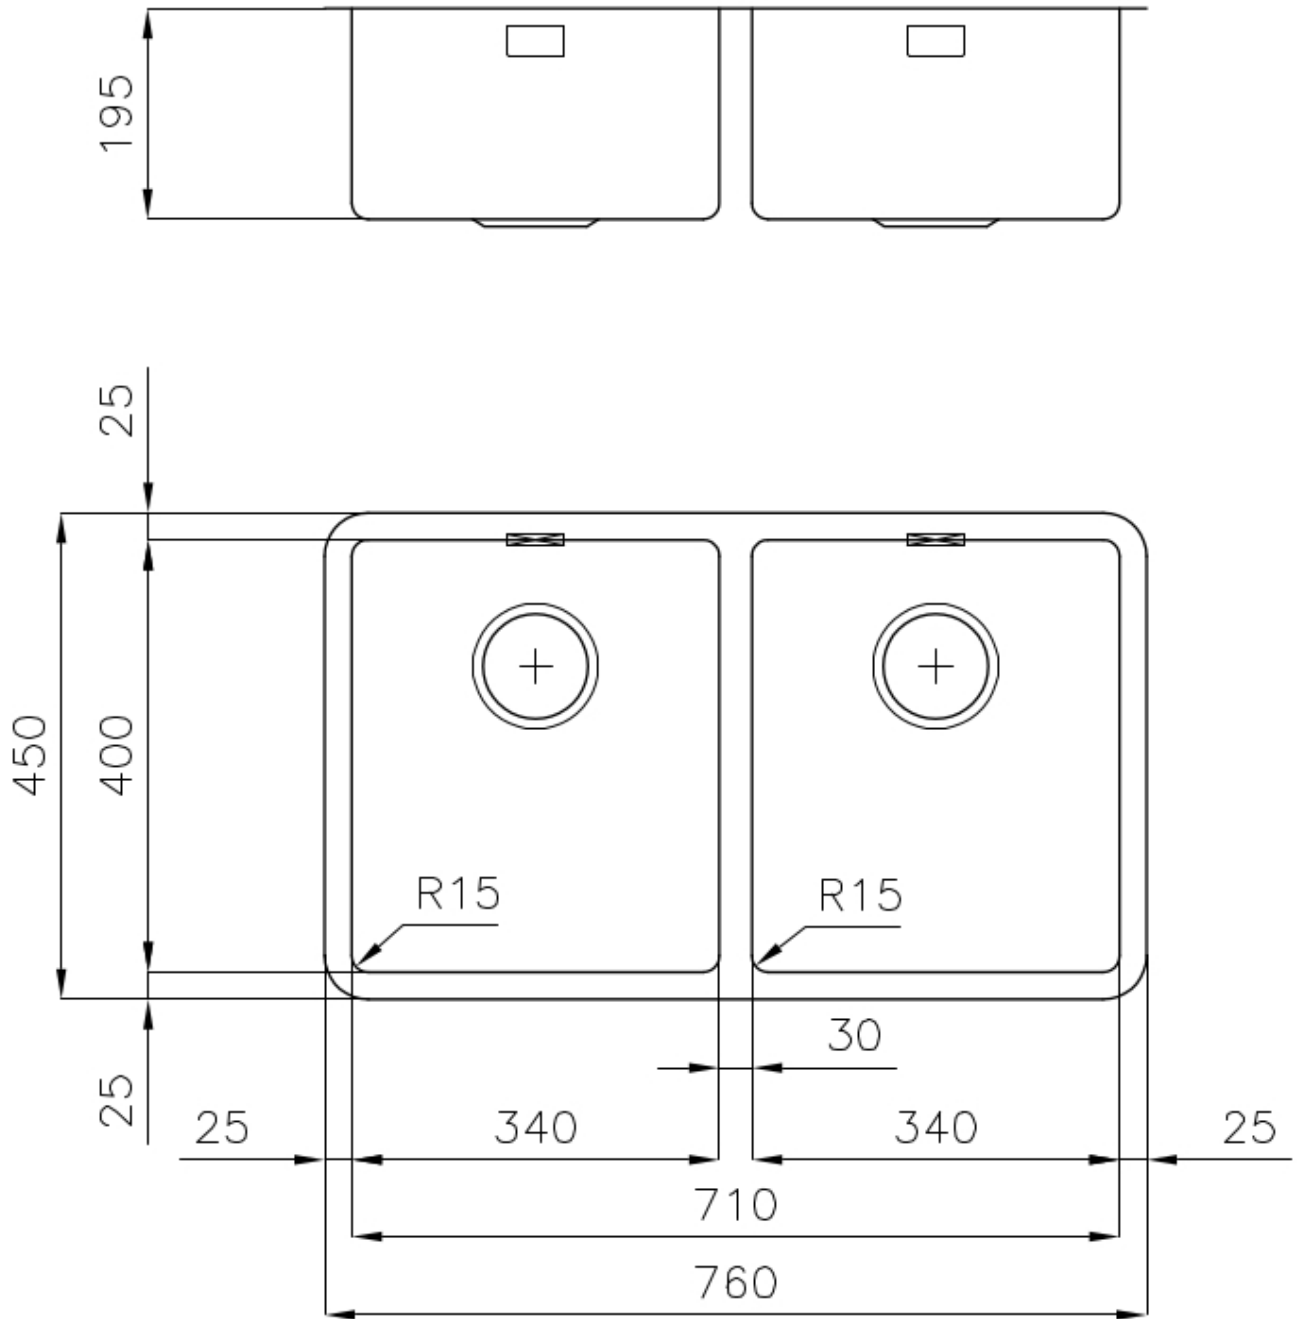

DESSINS TECHNIQUES